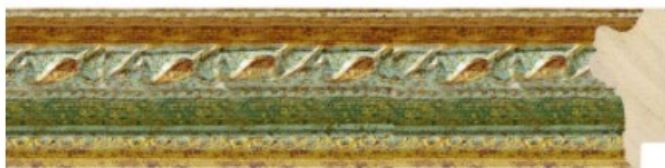

Ref. 004
ORO VIEJO B.VERDE AD.

Ancho: 54.00 mm
Alto: 26.00 mm
Rebajo: 10.00 mm