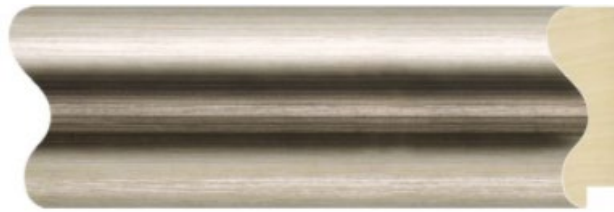

Ref. 327
**PLATA
NEGRA DEC**

Ancho: 80.00 mm
Alto: 35.00 mm
Rebajo: 15.00 mm

Ref. 328
**LACADO MATE
NEGRO**

Ancho: 15.00 mm
Alto: 40.00 mm
Rebajo: 15.00 mm

Ref. 329
**LACADO MATE
BLANCO**

Ancho: 15.00 mm
Alto: 40.00 mm
Rebajo: 15.00 mm

Ref. 330
**PLATA
GT. FILOS**

Ancho: 15.00 mm
Alto: 40.00 mm
Rebajo: 15.00 mm

Ref. 331
ROBLE

Ancho: 15.00 mm
Alto: 40.00 mm
Rebajo: 15.00 mm

Ref. 332
**ROBLE
BLANCO**

Ancho: 15.00 mm
Alto: 40.00 mm
Rebajo: 15.00 mm

669426062
Calle León Felipe,11
54524 Rielves
Toledo